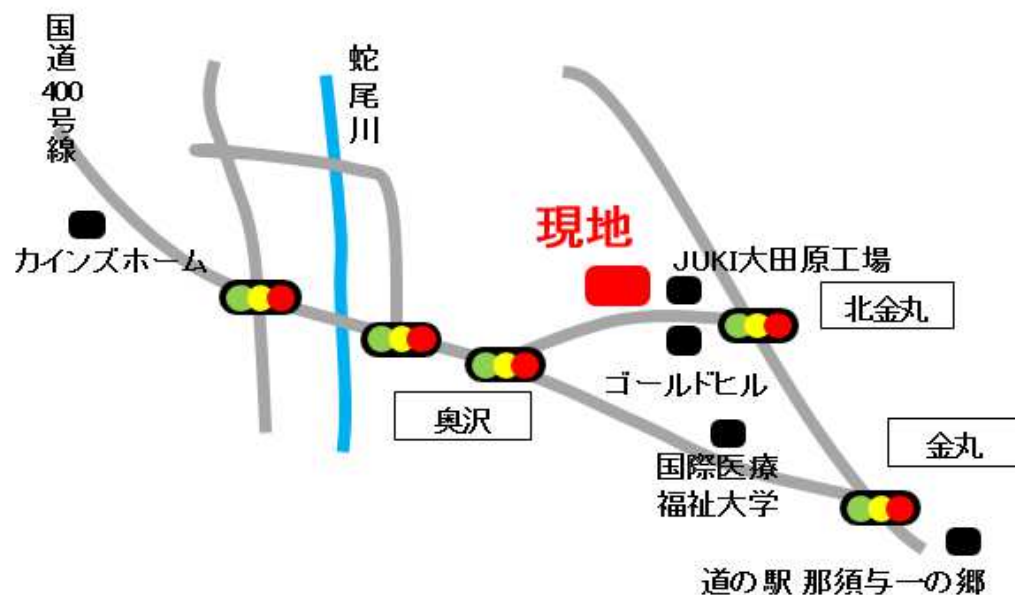

ご案内

とちぎの木の家おしえて講座 ～県内一斉住宅見学会～

開催日 平成29年11月26日(日) 10:00～15:00

有限会社 カナエクリエイト

- お問い合わせ先：0287-20-1702
- 見学現場所在地：大田原市上奥沢 622-306
- 当社 HP に地図の掲載あります。

見学現場の概要

- ① 平屋住宅
- ② 延床面積 153.19㎡
- ③ 完成の住宅
- ④ コメント
木の香りに塗り壁の調和、暮らしの機能を楽しむ住まい