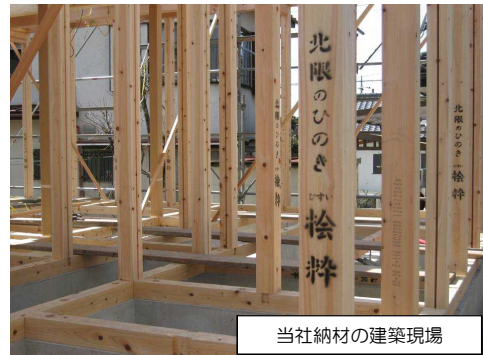

当社外観

当社納材の建築現場

会社PR

(株)シノザキは、元禄二年(1689年)の古くより、この地で木材業を営んでまいりました。現在は栃木県産松の表示木材「桧杣」や県産松を使った「桧杣合板」の販売等、地域と共に、工務店様お施主様のお手伝いをしたいと考え、行動している会社です。

主な取扱い製品規格

木材	県産スギ、ヒノキ材、他一般材 米松、赤松等外材 各種集成材 不燃材、準不燃材の内装材
住設建材	各メーカー システムキッチン、ユニットバス、内装建材
サッシ	高性能樹脂サッシ、アルミサッシ、エクステリア
内装工事	軒天、間仕切、床の下地、仕上げ工事
公告資材	各種看板、大型プリンター、アクリル、リーロン、LEDの販売